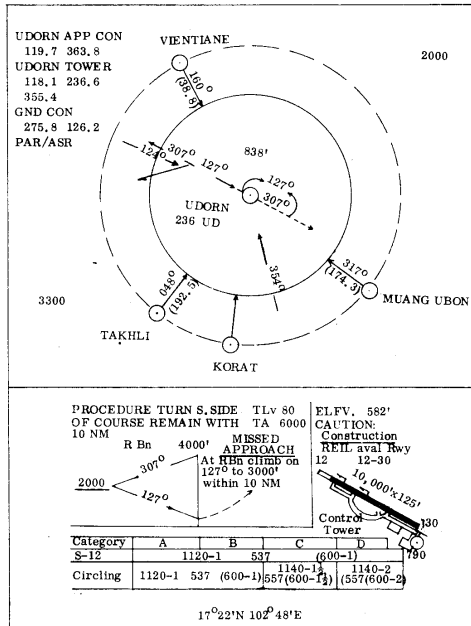

NDB (ADF) -1 RWY 12

UDORN A/D  
CHANGWAT UDORN THANI

1 May 1970

2